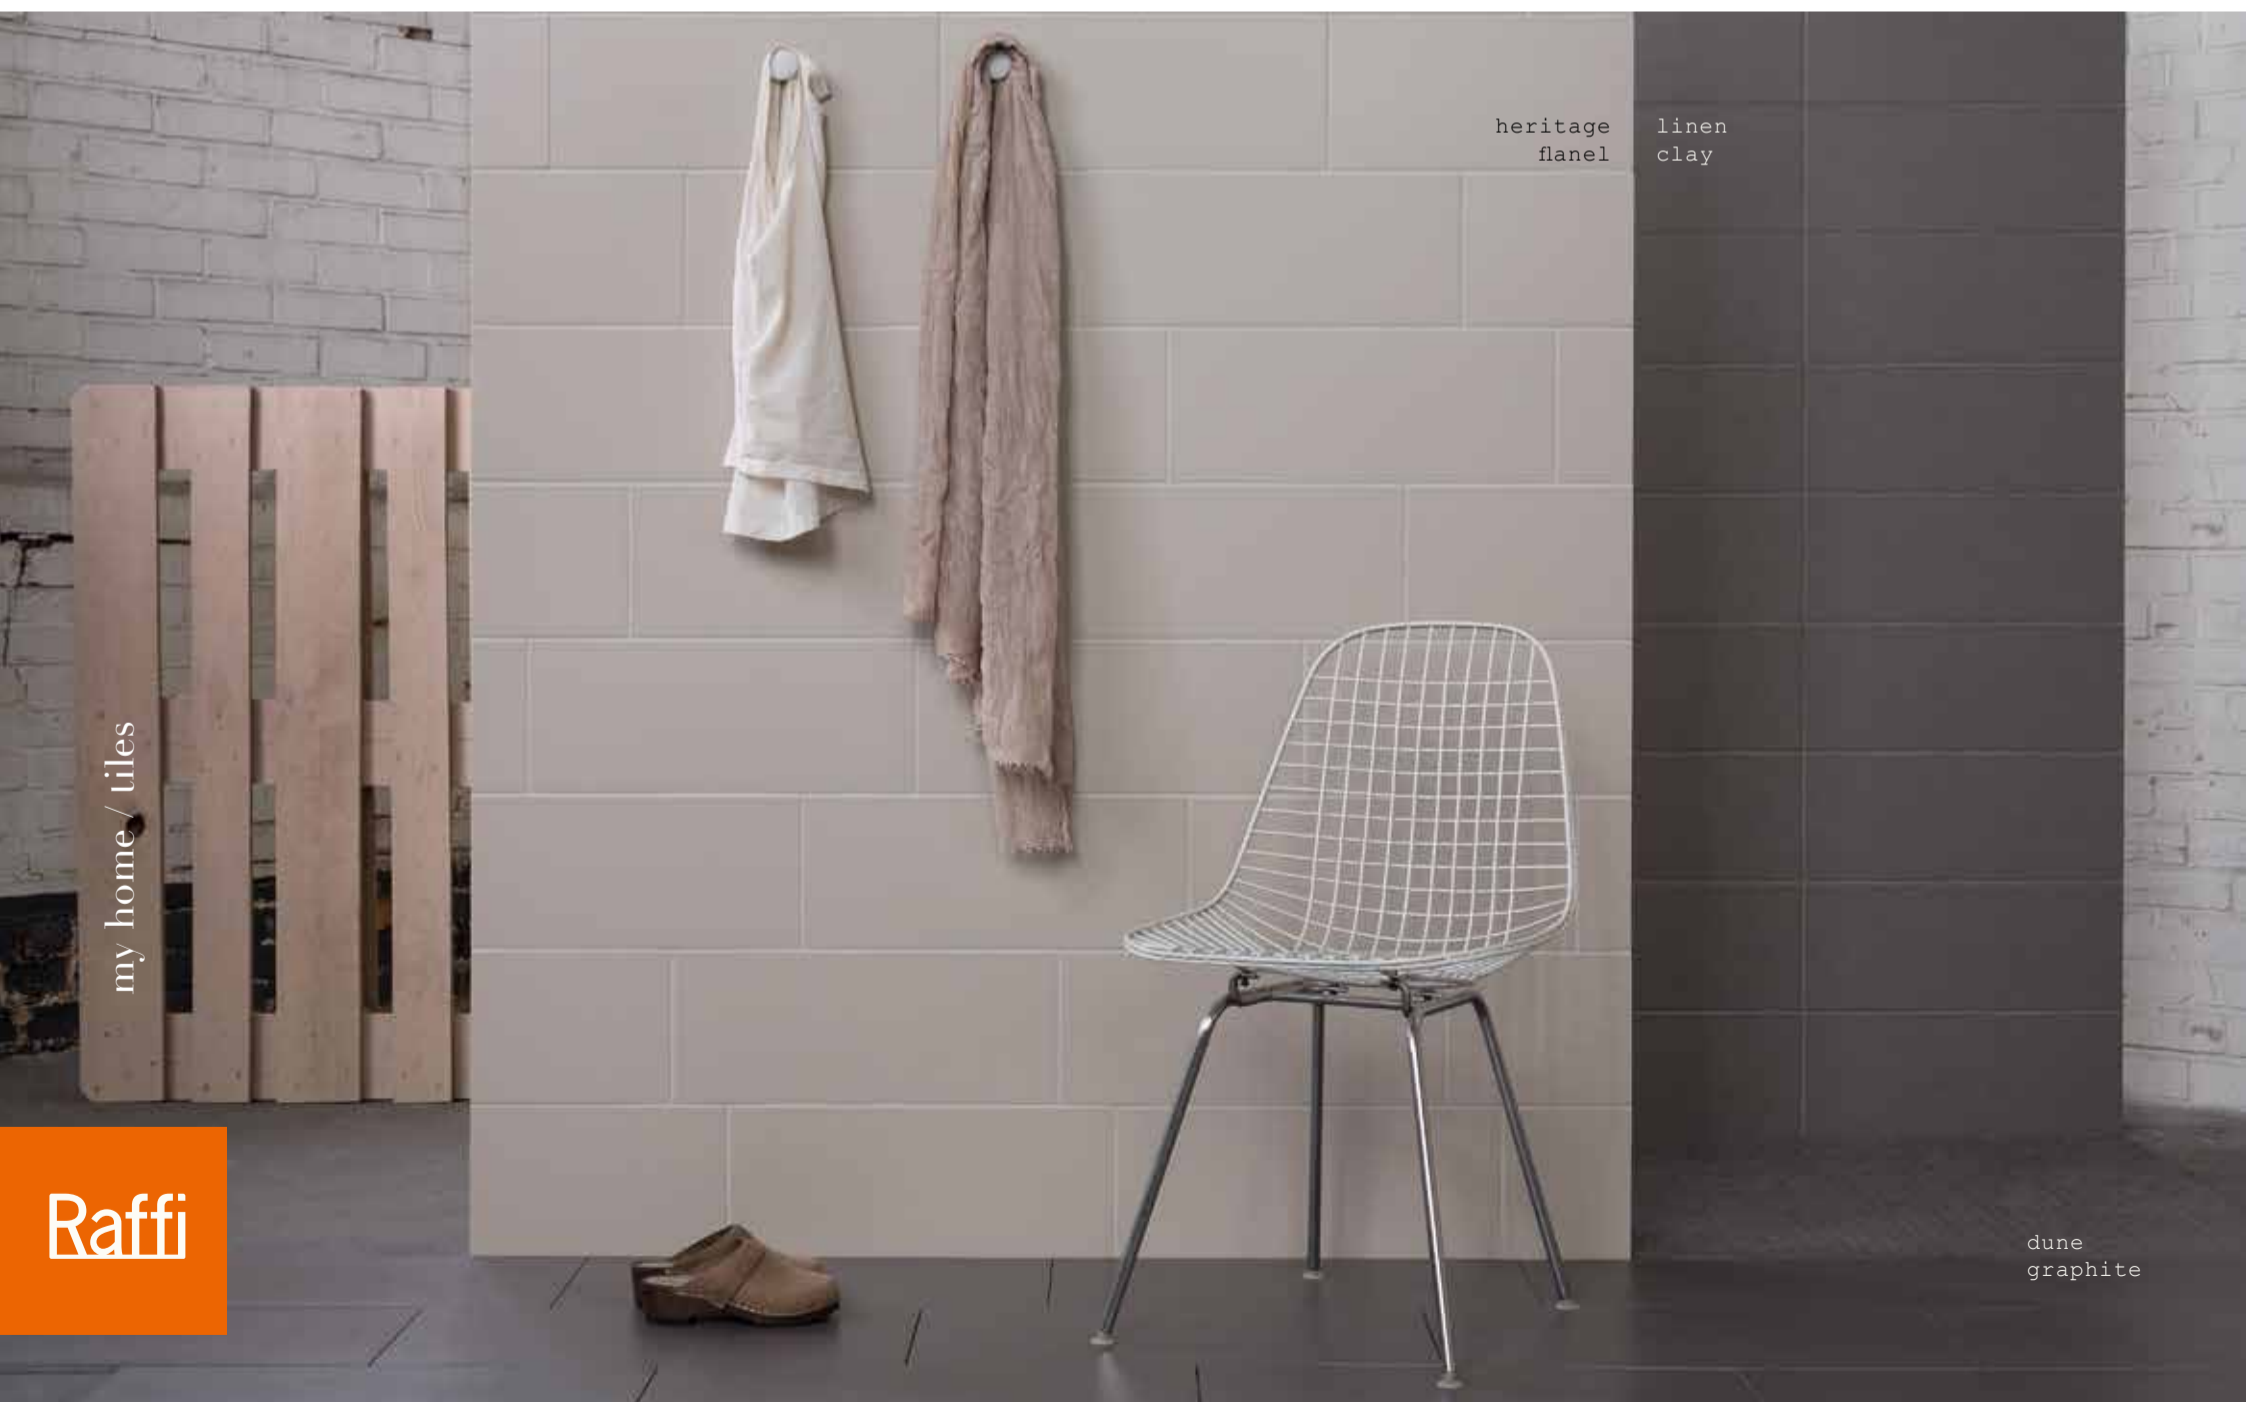

Kombiniert mit farblich fein abgestimmten, leicht gewölbten Leisten lassen sich verschiedene Wandbilder und Raumeffekte erzielen. Raffi tiles mit der Oberfläche *heritage* bestechen durch eine matte, samtige Glasur, die edel und elegant wirkt und gleichzeitig Frische und Behaglichkeit ausstrahlt. Diese Fliesen möchte man gerne berühren. Auch die Oberfläche *linen* ist nicht nur ein optischer Charmeur, sondern hält haptisch, was das Auge verspricht. Raffi tiles *linen* verfügen über eine haptisch erlebbare Leinenstruktur, die durch ein besonderes Druckverfahren erzielt wird. Ästhetische Künstler, die sich ganz uneitel jedem Wohnstil anpassen.

Lange Zeit war modern das Synonym für pur und kühl. Das hat sich geändert: Moderne Ästhetik reduziert sich immer noch auf das Wesentliche, doch sie verzichtet nicht auf die Poesie sinnlicher Geister. Diese Keramikfliesen nutzen ein großes Format und eine geradlinige Form für eine moderne, elegante Ausstrahlung und schmeicheln gleichzeitig mit einer textil-anmutenden Oberfläche oder einer matten samtigen Glasur in zarten Farben.