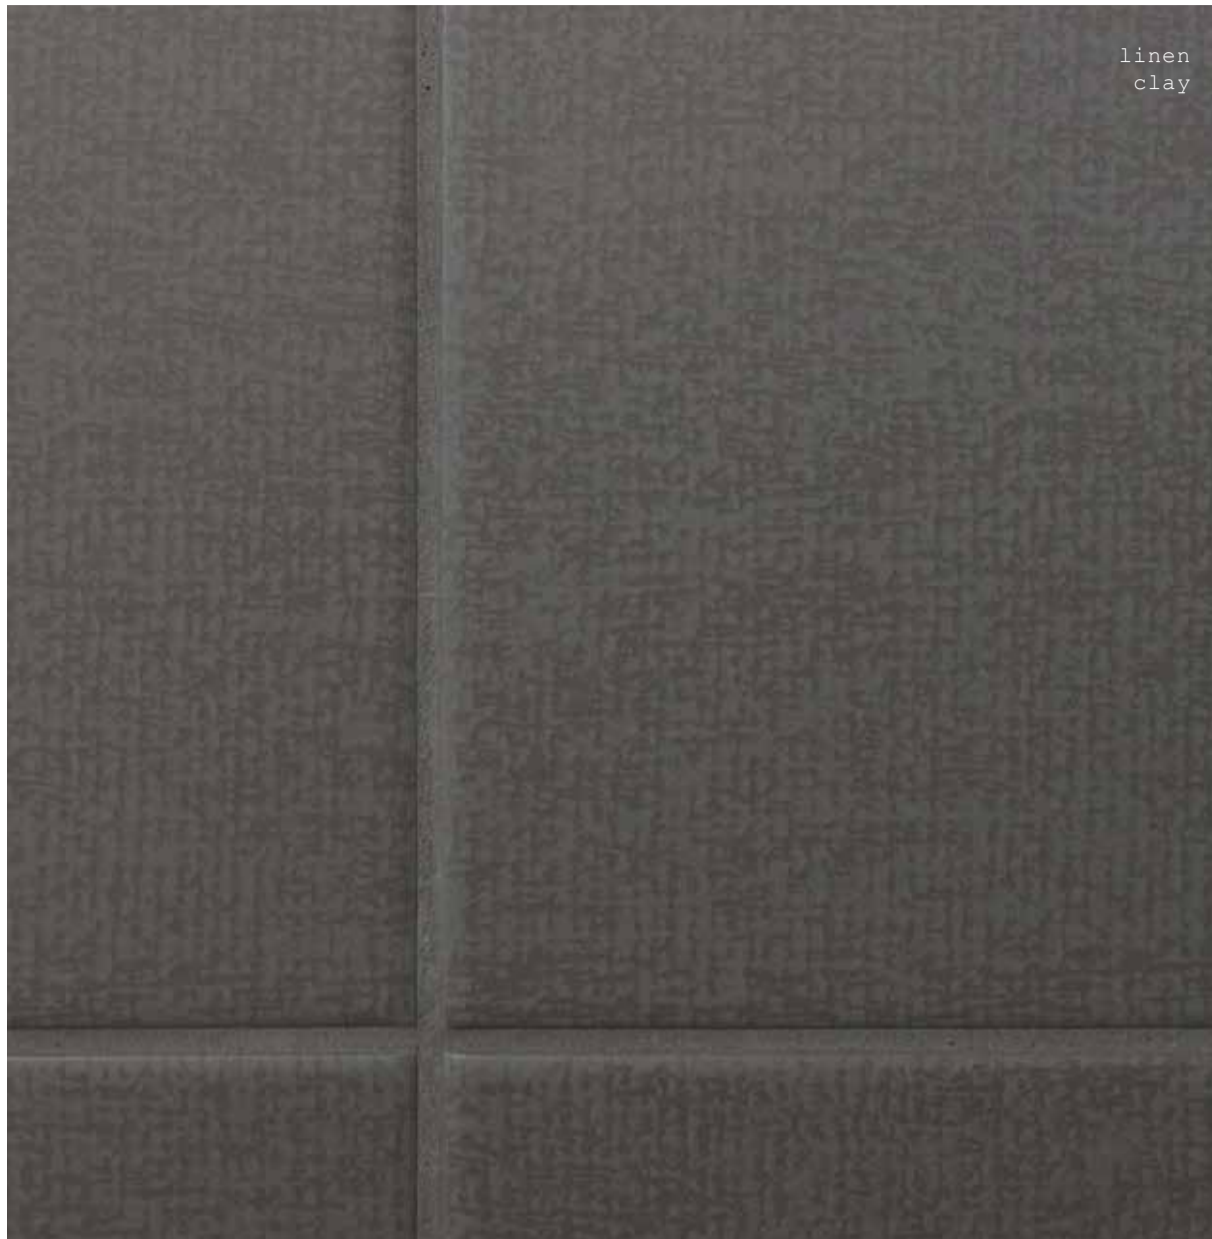

FLIESEN MIT CHARISMA

Charakterstarke Persönlichkeiten mit sanfter Oberfläche

Raffi Keramikfliesen sind an der Wand und auf dem Boden ein starker Partner in allen Lebenslagen. Ein leistungsstarker Werkstoff verbunden mit einem modernen Design, das sich durch Eleganz und Grandezza auszeichnet und so wirkungsvoll für ein entspanntes und behagliches Ambiente sorgt. Die schlanken Formate, klar und großzügig, sind für alle Wohnräume in einem Haus geeignet.

Kombiniert mit farblich fein abgestimmten, leicht gewölbten Leisten lassen sich verschiedene Wandbilder und Raumeffekte erzielen. Raffi tiles mit der Oberfläche *heritage* bestechen durch eine matte, samtige Glasur, die edel und elegant wirkt und gleichzeitig Frische und Behaglichkeit ausstrahlt. Diese Fliesen möchte man gerne berühren. Auch die Oberfläche *linen* ist nicht nur ein optischer Charmeur, sondern hält haptisch, was das Auge verspricht. Raffi tiles *linen* verfügen über eine haptisch erlebbare Leinenstruktur, die durch ein besonderes Druckverfahren erzielt wird. Ästhetische Künstler, die sich ganz uneitel jedem Wohnstil anpassen.

HERITAGE & LINEN

Raffi tiles mit matt-seidenem Glanz und textiler Anmutung