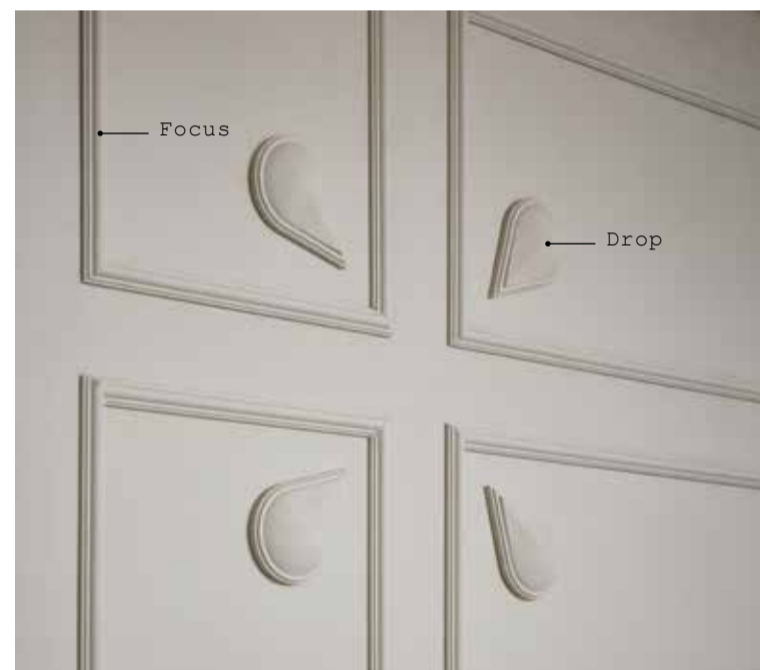

Maarten Vrolijk

SCHLOSSGEISTER MIT MODERNEN AMBITIONEN

Wenn aus Leisten Wandprofile werden

Die Geschichte der Wandverzierung in Gestalt von kunstvoll gestalteten Leistenprofilen und aufwendigen Stuckarbeiten führt uns immer wieder an die Orte ihrer aristokratischen Herkunft und erinnert an ihre royalen Auftritte in Schlössern und Palästen. Seitdem Wohnen mehr bedeutet als nur eine sichere Behausung, haben die Menschen Wände kunstvoll mit edlen Materialien und schönen Profilen verziert. Die nüchternen „Wand-Zeiten“ sind endgültig wieder vorbei. Wand-, Decken- und Bodenleisten erobern mit kreativen Ideen, zeitgemäßem Design und sehr modernen Stilmanieren die Einrichtungswelt und zeigen ausdrucksstarkes Profil. Heute darf es an der Wand und unter Decke wieder etwas Mehr sein. Gerne in sanft geschwungener Form, wie die Blüte einer Rose. Das Stuck-Ornament „Rosette“ aus dem neuen Raffi walldeco Programm entfaltet seine Wirkung auch in einem modernen Neubau und zeigt elegant stilistische Unabhängigkeit von Altbauwohnungen und hohen Decken.

RAFFI DEKOLEISTEN

Eine moderne Liebesgeschichte zwischen Wand und Stil

Vor allem in großen Räumen entfalten Profileleisten an der Wand als stilgebendes Element eine starke Wirkung und setzen den gewünschten Gegenpart zur schlichten Nüchternheit großer Wandflächen. So lassen sich zum Beispiel aus Zierprofilen großzügige Rahmen kunstvoll gestalten. Holzböden mit moderner Optik und viel Feingefühl für schöne Dinge legen sich solchen Wandbildern gern zu Füßen. Formvollendeter können Eleganz und Behaglichkeit einander nicht begegnen. Und genauso schnell und einfach machen Wand- und Deckenprofile aus einem Flur einen noblen Empfangsbereich und setzen optisch spannende Akzente.